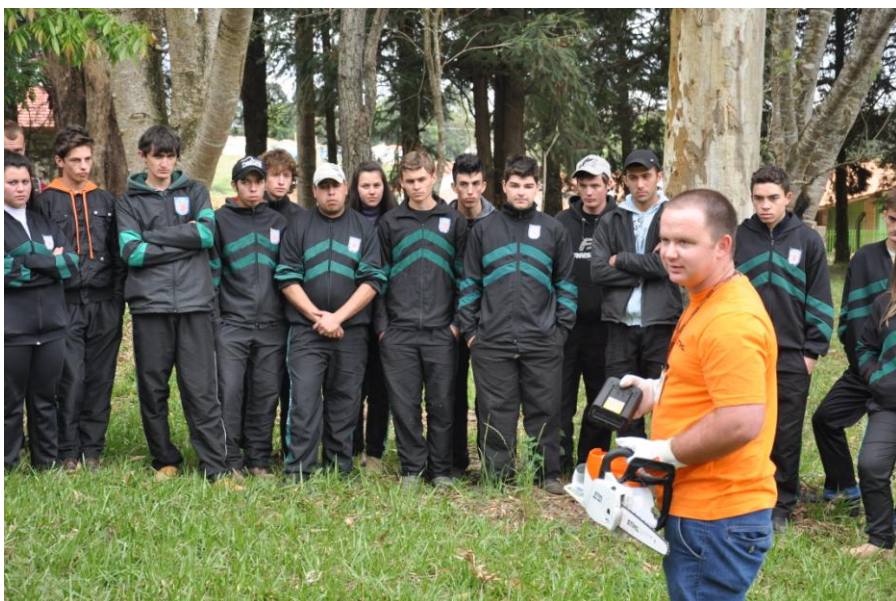

PALESTRA E DIA DE CAMPO COM STIHL E SENAR

No mês de setembro, o Colégio Florestal contou com a presença do Senar que, em parceria com a Stihl, promoveram um Curso de Capacitação para os instrutores do próprio Senar.

Além desses, participaram da palestra e das atividades de campo, os professores, os técnicos e alguns alunos da instituição de ensino, quais puderam constatar na prática demonstrações de lançamento da motosserra elétrica, motosserra para o plantio de pinus e perfuradores.

Instrutores do Senar e Stihl devidamente equipados com os EPI's

Motosserra em ação: cortando toras de Pinus

Explicação aos alunos do colégio durante o dia de campo

Instrutor explicando sobre os equipamentos para os alunos presentes

Momento da prática durante o dia de campo

Aluna manuseando a motosserra

Instrutor falando sobre o uso da motosserra

Aluna manuseando a motosserra devidamente equipada com os EPI's

Alunos e alunas experimentaram os equipamentos na prática